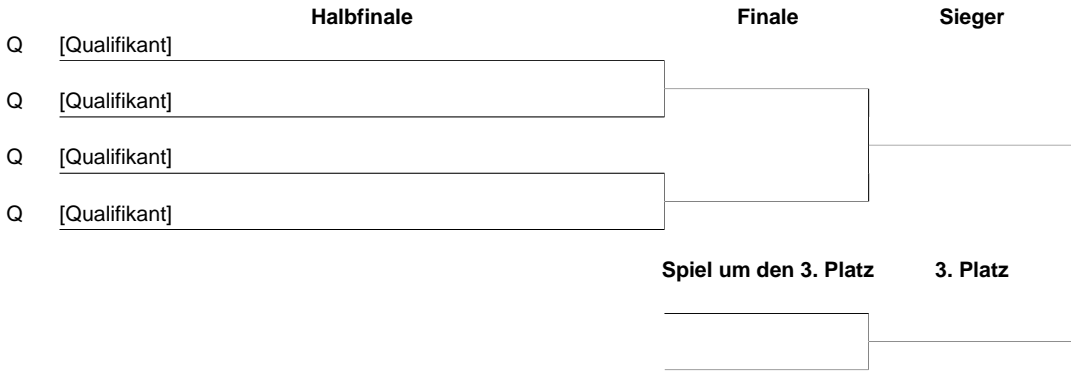

Gruppe 2

Tabelle VR	Spieler	Matches	Sätze	Games
------------	---------	---------	-------	-------

Turnier: TC Nüziders - Vereinsmeisterschaft 2022	T-Nr.: 218486	Kat.: Vereinsturnier
OSR:	Turnierleiter: Elena Jenny	Bewerb: Herren Doppel
Ort: TC Nüziders	Termin: 22.08.2022 bis 18.09.2022	Hauptfeld
ÖTV-Rangliste vom:	ATP/WTA-Rangliste vom:	ITN:

Vorrunde

Turnier: TC Nüziders - Vereinsmeisterschaft 2022		T-Nr.: 218486	Kat.: Vereinsturnier
OSR:	Turnierleiter: Elena Jenny	Bewerb: Herren Doppel	
Ort: TC Nüziders	Termin: 22.08.2022 bis 18.09.2022	Hauptfeld	
ÖTV-Rangliste vom:	ATP/WTA-Rangliste vom:	ITN:	

Playoff um Platz 1. bis 4.

Playoff um Platz 5. bis 8.

Playoff um Platz 9. bis 10.