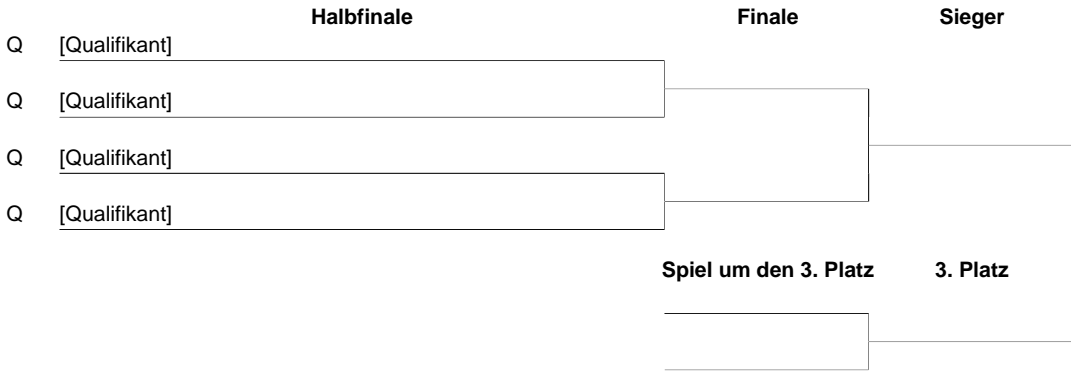

Gruppe 2

Tabelle VR	Spieler	Matches	Sätze	Games
------------	---------	---------	-------	-------

Turnier: TC Nüziders - Vereinsmeisterschaft 2022	T-Nr.: 218486	Kat.: Vereinsturnier
OSR:	Turnierleiter: Elena Jenny	Bewerb: Herren Doppel
Ort: TC Nüziders	Termin: 22.08.2022 bis 18.09.2022	Hauptfeld
ÖTV-Rangliste vom:	ATP/WTA-Rangliste vom:	ITN:

Vorrunde

Turnier: TC Nüziders - Vereinsmeisterschaft 2022		T-Nr.: 218486	Kat.: Vereinsturnier
OSR:	Turnierleiter: Elena Jenny	Bewerb: Herren Doppel	
Ort: TC Nüziders	Termin: 22.08.2022 bis 18.09.2022	Hauptfeld	
ÖTV-Rangliste vom:	ATP/WTA-Rangliste vom:	ITN:	

Playoff um Platz 1. bis 4.

Playoff um Platz 5. bis 8.

Playoff um Platz 9. bis 10.